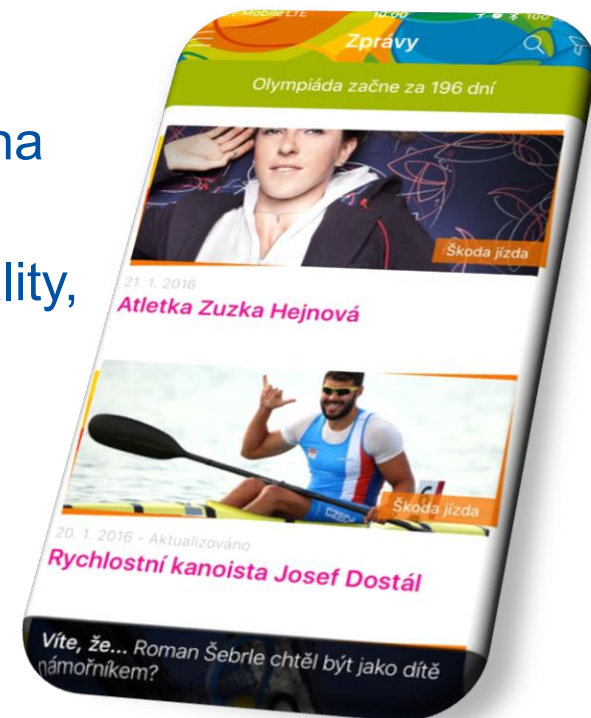

Aktivity ČOV – komunikace

- Focení pro akreditace a Team Guide ČOT
  - Focení v OC Quadrio využíváme také pro komunikaci (YT kanál ČOT, sociální sítě, Olympijský magazín)
- Aplikace pro LOH
  - Ve spolupráci s operátorem T-Mobile byla spuštěna aplikace LOH 2016
  - Obsah = kompletní sportovní zpravodajství, aktuality, rozhovory, sekce pro fanoušky (soutěž o sedm exkluzivních večeří s vybranými osobnostmi, telefonické rozhovory se sportovci) atd.

Aplikace ke stažení pro Android zde: <https://goo.gl/nt5llb>.

Aplikace ke stažení pro iOS zde: <https://goo.gl/TLHUIU>.

ČESKÝ
OLYMPIJSKÝ
VÝBOR

COMITÉ
OLYMPIQUE
TCHÈQUE

CZECH
OLYMPIC
COMMITTEE