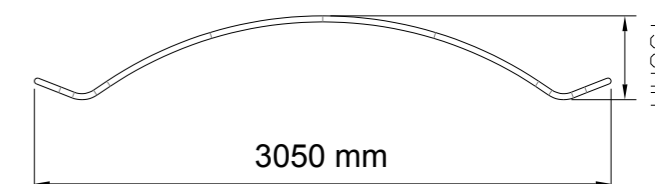

Rozměry variant FLEXI ONE: