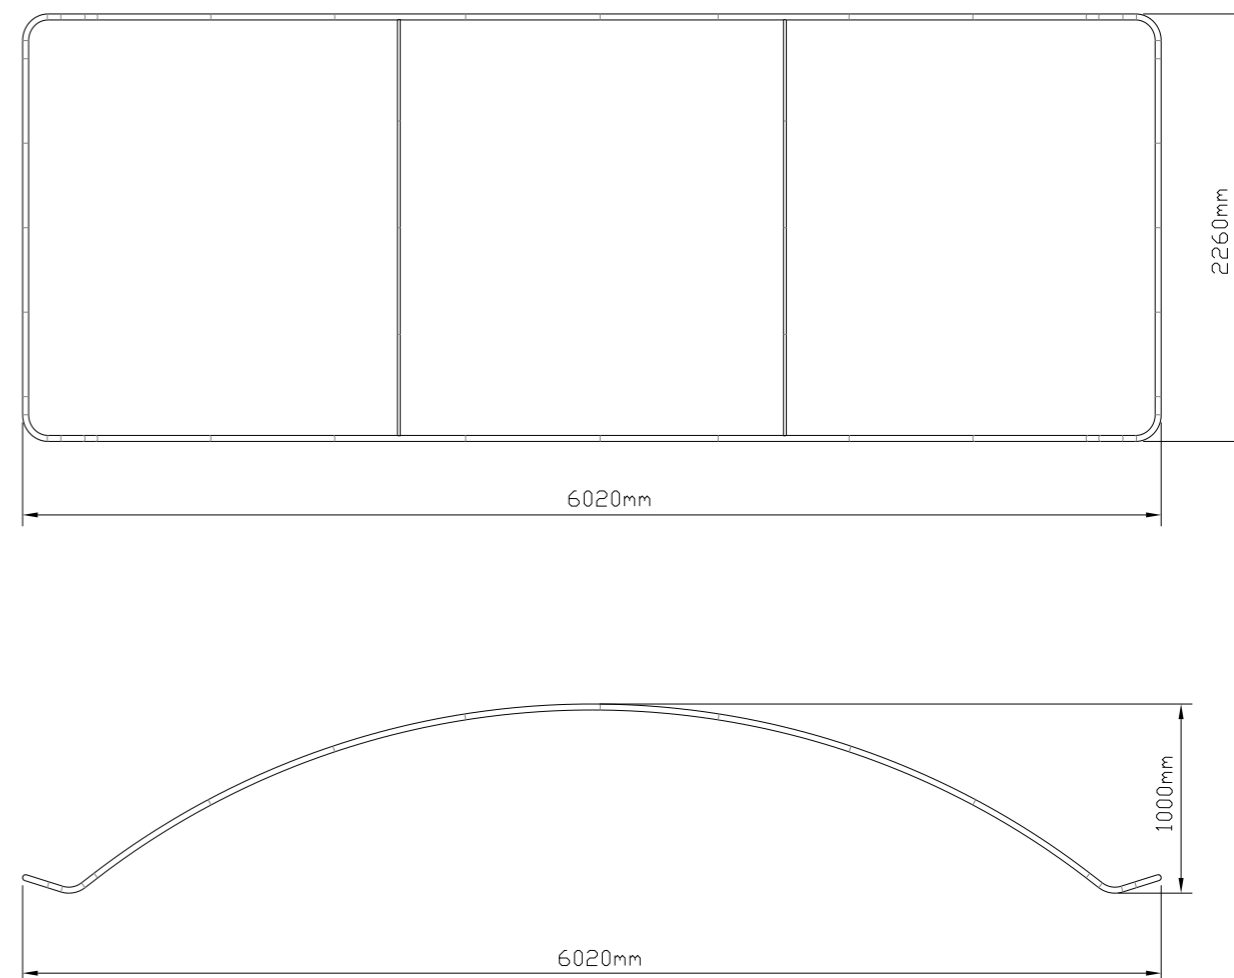

### Popis:

- 6 metrů široká fotostěna se **sublimačním tiskem z jednoho kusu!**
- Jednoduché sestavení a natažení tisku na konstrukci během pár minut.
- Stabilitu zajišťuje samotný tvar konstrukce.
- Možnost **oboustranného** potisku, jednoduchá **výměna tisků.**
- **Váha 18 kg** včetně tisku a kufříku na kolech.
- **Tisk je absolutně bez zápachu,** lze jej prát a má nehořlavou úpravu.
- Sestavenou stěnu lze jednoduše přemístit.
- Využití sublimačního tisku garantuje špičkovou barevnost.

spojení

grafika

světla

### Rozměry: