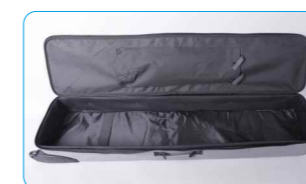

Přepravní box na kolečkách