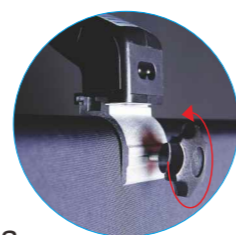

Popis:

- Revoluční mobilní fotostěna se **sublimačním tiskem z jednoho kusu**.
- Jednoduché sestavení a natažení tisku na konstrukci během pár minut.
- Stabilitu zajišťují dvě podstavné nohy.
- Možnost **oboustranného** potisku, jednoduchá **výměna tisků**.
- **Váha 17 kg** včetně tisku a kufru na kolech.
- **Tisk je absolutně bez zápachu**, lze jej prát a má nehořlavou úpravu.
- Sestavenou stěnu lze jednoduše přemístit.
- Využití sublimačního tisku garantuje špičkovou barevnost.

světla

Rozměry:

Ceny:

FLEXI STRAIGHT jednostranný tisk	24.900,- Kč
FLEXI STRAIGHT oboustranný tisk	30.900,- Kč
Textilní kufr na kolech	1.590,- Kč

V ceně je konstrukce, tisk a základní textilní taška. Ceny jsou bez DPH.

Přepravní box na kolečkách