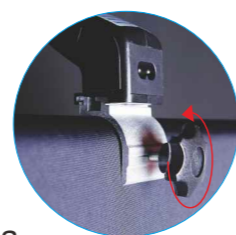

Popis:

- Revoluční mobilní fotostěna se **sublimačním tiskem z jednoho kusu**.
- Jednoduché sestavení a natažení tisku na konstrukci během pár minut.
- Stabilitu zajišťují dvě podstavné nohy
- Možnost **oboustranného** potisku, jednoduchá **výměna tisků**.
- **Váha 17 kg** včetně tisku a kufru na kolech.
- **Tisk je absolutně bez zápachu**, lze jej prát a má nehořlavou úpravu.
- Sestavenou stěnu lze jednoduše přemístit.
- Využití sublimačního tisku garantuje špičkovou barevnost.

světla

Rozměry:

Ceny:

FLEXI VERTICAL jednostranný tisk	24.900,- Kč
FLEXI VERTICAL oboustranný tisk	30.900,- Kč
Textilní kufr na kolech	1.590,- Kč

V ceně je konstrukce, tisk a základní textilní taška. Ceny jsou bez DPH.

Přepravní box na kolečkách