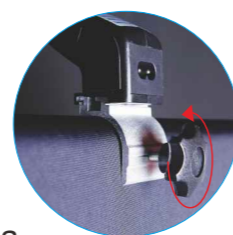

Popis:

- 6 metrů široká fotostěna se **sublimačním tiskem z jednoho kusu!**
- Jednoduché sestavení a natažení tisku na konstrukci během pár minut.
- Stabilitu zajišťuje samotný tvar konstrukce.
- Možnost **oboustranného** potisku, jednoduchá **výměna tisků.**
- **Váha 18 kg** včetně tisku a kufříku na kolech.
- **Tisk je absolutně bez zápachu,** lze jej prát a má nehořlavou úpravu.
- Sestavenou stěnu lze jednoduše přemístit.
- Využití sublimačního tisku garantuje špičkovou barevnost.

světla

Rozměry:

Ceny:

FLEXI MAX jednostranný tisk	33.900,- Kč
FLEXI MAX oboustranný tisk	43.900,- Kč

Cena obsahuje konstrukci, sublimační tisk a přepravní box na kolech
Uvedené ceny jsou bez DPH

Přepravní box na kolečkách