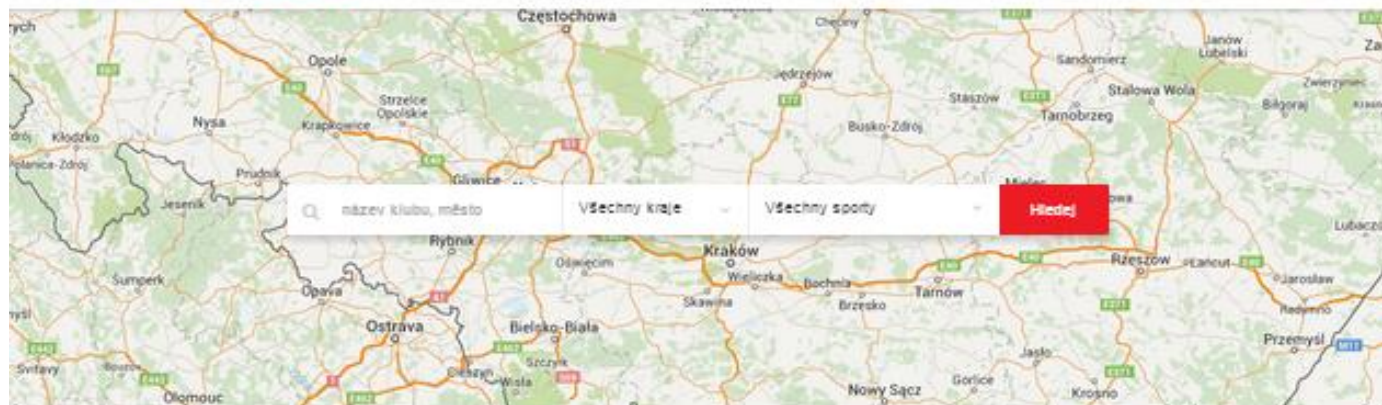

V databázi máme celkem 9421 klubů.

Najít nejbližší klub 🔍 Hledej na mapě	Hlavní město Praha 📍 280 klubů	Jihočeský kraj 📍 612 klubů	Jihomoravský kraj 📍 880 klubů	Karlovarský kraj 📍 243 klubů
Kraj Vysočina 📍 442 klubů	Královéhradecký kraj 📍 573 klubů	Liberecký kraj 📍 431 klubů	Moravskoslezský kraj 📍 820 klubů	Olomoucký kraj 📍 461 klubů
Pardubický kraj 📍 435 klubů	Píseňský kraj 📍 610 klubů	Středočeský kraj 📍 1262 klubů	Ústecký kraj 📍 623 klubů	Zlínský kraj 📍 486 klubů

ČESKÝ
OLYMPIJSKÝ
VÝBOR

COMITÉ
OLYMPIQUE
TCHÈQUE

CZECH
OLYMPIC
COMMITTEE