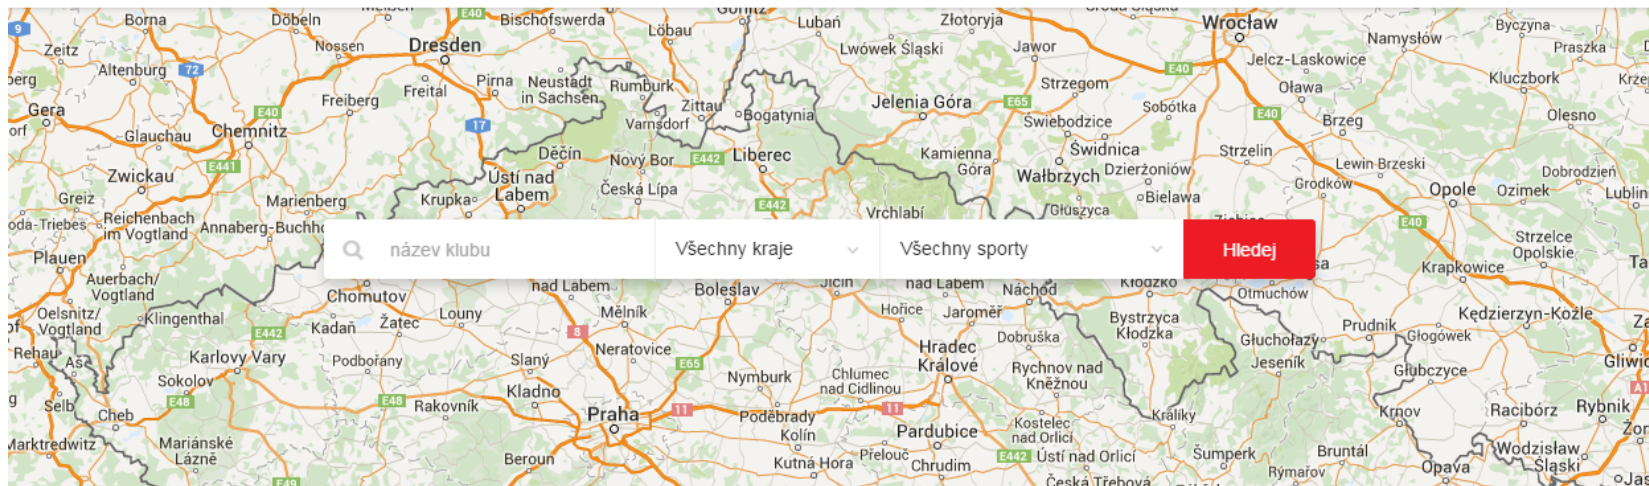

V databázi máme 1883 klubů

Hlavní město Praha ★ 374 klubů	Jihočeský kraj ★ 108 klubů	Jihomoravský kraj ★ 174 klubů	Karlovarský kraj ★ 27 klubů	Kraj Vysočina ★ 112 klubů
Královéhradecký kraj ★ 125 klubů	Liberecký kraj ★ 79 klubů	Moravskoslezský kraj ★ 144 klubů	Olomoucký kraj ★ 85 klubů	Pardubický kraj ★ 90 klubů
Plzeňský kraj ★ 93 klubů	Středočeský kraj ★ 154 klubů	Ústecký kraj ★ 99 klubů	Zlínský kraj ★ 93 klubů	

ČESKÝ
OLYMPIJSKÝ
VÝBOR

COMITÉ
OLYMPIQUE
TCHÈQUE

CZECH
OLYMPIC
COMMITTEE